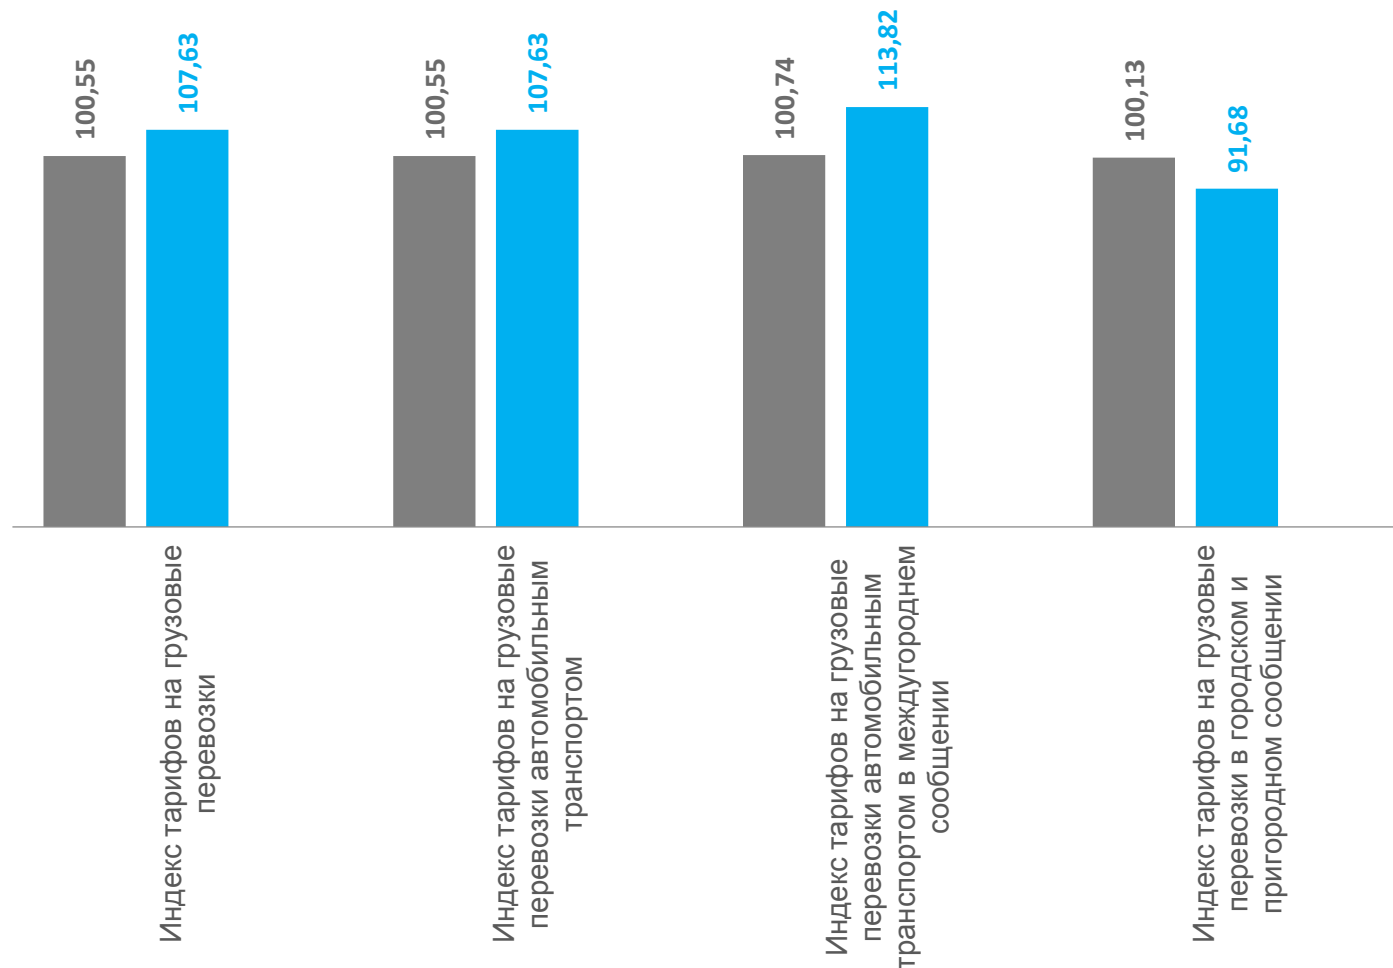

ИНДЕКСЫ ТАРИФОВ НА ГРУЗОВЫЕ ПЕРЕВОЗКИ, в процентах к предыдущему месяцу

Сентябрь 2022 г. в % к августу 2022 г.

100,00

Индекс тарифов на грузовые перевозки

100,00

Индекс тарифов на грузовые перевозки автомобильным транспортом

100,00

Индекс тарифов на грузовые перевозки автомобильным транспортом в междугороднем сообщении

100,00

Индекс тарифов на грузовые перевозки автомобильным транспортом в городском и пригородном сообщении

■ сентябрь 2021 г. к декабрю 2020 г.

■ сентябрь 2022 г. к декабрю 2021 г.